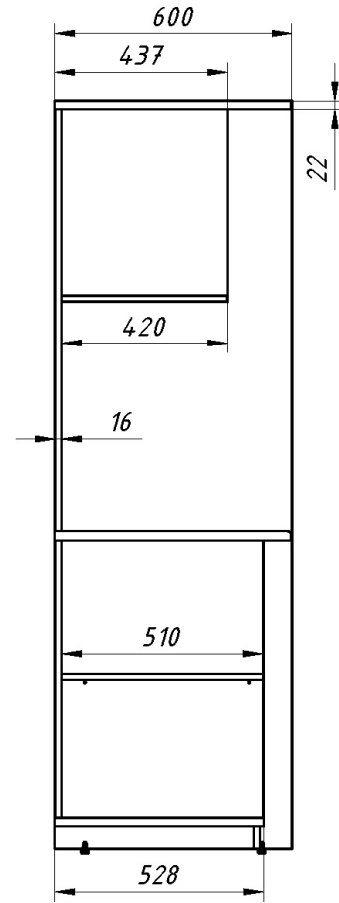

Мини-кухня

Цвет каркаса: Металлик

Фасады ЛДСП: Серый, Дуб Сонома светлый

Фасады МДФ: Дуб Сонома, Бук Тиара

Регион: Санкт-Петербург

Цены в рублях на 11.09.2023

Изображение	Артикул	Габаритные размеры (мм)	Описание	Вес (кг)	Объем (м.куб)	Цена
Шкаф для посуды						
	SCB 120.3	1030x600x2000	Каркас из ЛДСП т. 22мм и 16мм. кромка ПВХ т.2мм. Цвет полок и задней стенки каркаса – Серый. Столешница выполнена из влагостойкой ЛДСП толщиной 26 мм, постформинг, в цвете – Марсель. Каркас шкафа комплектуется сушкой для посуды (поддон в комплекте). Внутренние размеры ниши под микроволновую печь: 551x420x493мм, ниши под холодильник: 485x525x738мм. Фасады из ЛДСП т.16мм, кромка ПВХ т.2мм, комплектуются ручками "скоба".	99.32	0,209	40,565.40
	SCB 120.3ML	1030x600x2000	Каркас шкафа для посуды комплектуется фасадами из МДФ т. 19мм с "L"-образной фрезеровкой в пленке ПВХ, комплектуются ручками "скоба".	102.82	0,209	44,754.20
	SCB 120.3MT	1030x600x2000	Каркас шкафа для посуды комплектуется фасадами из МДФ т. 19мм с "T"-образной фрезеровкой в пленке ПВХ, комплектуются ручками "скоба".	102.82	0,209	44,754.20
	SCB 120.2	1030x600x2000	Каркас шкафа для посуды комплектуется фасадами из ЛДСП т. 16мм с кромкой ПВХ т.2мм, комплектуются ручками "скоба".	108,32	0,216	43,295.60
	SCB 120.2ML	1030x600x2000	Каркас шкафа для посуды комплектуется фасадами из МДФ т.19мм с "L"-образной фрезеровкой в пленке ПВХ, комплектуются ручками "скоба".	110,32	0,222	49,736.90
	SCB 120.2MT	1030x600x2000	Каркас шкафа для посуды комплектуется фасадами из МДФ т.19мм с "T"-образной фрезеровкой в пленке ПВХ, комплектуются ручками "скоба".	110,32	0,222	49,736.90

МСА-30В

400x440x485

Минибар Cold Vine. Корпус минибара из качественного материала, способ охлаждения - абсорбционный, светодиодная подсветка. Одна полка внутри. Объем - 30л. Цвет - черный

16

0,117

47,353.50

Двери нижние и верхние
условно не показаны

Стенка боковая левая
условно не показана

Панель верхняя
условно не показана