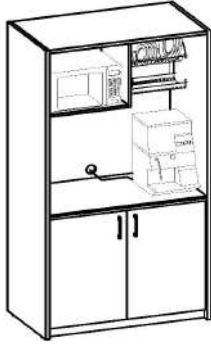

Мини-кухня

Цвет каркаса: Металлик

Фасады ЛДСП: Серый, Дуб Сонома светлый

Фасады МДФ: Дуб Сонома, Бук Тиара

Регион: Санкт-Петербург

Цены в рублях на 11.09.2023

Изображение	Артикул	Габаритные размеры (мм)	Описание	Вес (кг)	Объем (м.куб)	Цена
Шкаф для посуды						
	SCB 120.3	1030x600x2000	Каркас из ЛДСП т. 22мм и 16мм. кромка ПВХ т.2мм. Цвет полок и задней стенки каркаса – Серый. Столешница выполнена из влагостойкой ЛДСП толщиной 26 мм, постформинг, в цвете – Марсель. Каркас шкафа комплектуется сушкой для посуды (поддон в комплекте). Внутренние размеры ниши под микроволновую печь: 551x420x493мм, ниши под холодильник: 485x525x738мм. Фасады из ЛДСП т.16мм, кромка ПВХ т.2мм, комплектуются ручками "скоба".	99.32	0,209	40,565.40
	SCB 120.3ML	1030x600x2000	Каркас шкафа для посуды комплектуется фасадами из МДФ т. 19мм с "L"-образной фрезеровкой в пленке ПВХ, комплектуются ручками "скоба".	102.82	0,209	44,754.20
	SCB 120.3MT	1030x600x2000	Каркас шкафа для посуды комплектуется фасадами из МДФ т. 19мм с "T"-образной фрезеровкой в пленке ПВХ, комплектуются ручками "скоба".	102.82	0,209	44,754.20
	SCB 120.2	1030x600x2000	Каркас шкафа для посуды комплектуется фасадами из ЛДСП т. 16мм с кромкой ПВХ т.2мм, комплектуются ручками "скоба".	108,32	0,216	43,295.60
	SCB 120.2ML	1030x600x2000	Каркас шкафа для посуды комплектуется фасадами из МДФ т.19мм с "L"-образной фрезеровкой в пленке ПВХ, комплектуются ручками "скоба".	110,32	0,222	49,736.90
	SCB 120.2MT	1030x600x2000	Каркас шкафа для посуды комплектуется фасадами из МДФ т.19мм с "T"-образной фрезеровкой в пленке ПВХ, комплектуются ручками "скоба".	110,32	0,222	49,736.90

МСА-30В

400x440x485

Минибар Cold Vine. Корпус минибара из качественного материала, способ охлаждения - абсорбционный, светодиодная подсветка. Одна полка внутри. Объем - 30л. Цвет - черный

16

0,117

47,353.50

Двери нижние и верхние
условно не показаны

Стенка боковая левая
условно не показана

Панель верхняя
условно не показана