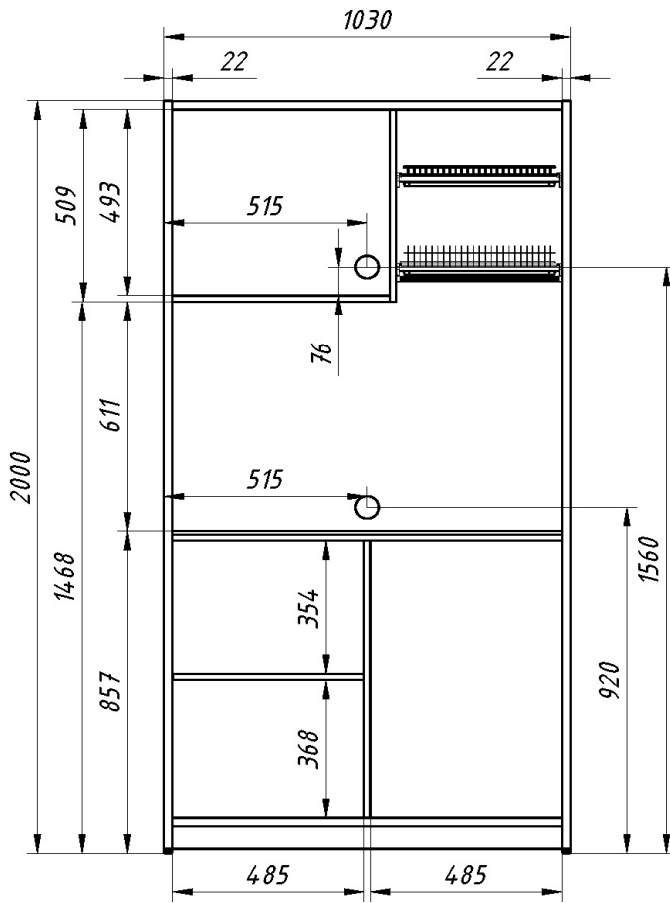

Двери нижние и верхние
условно не показаны