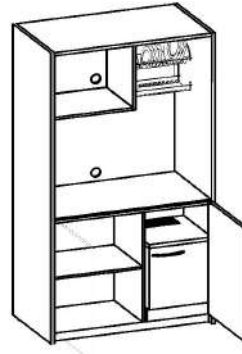

Мини-кухня

Цвет каркаса: Металлик

Фасады ЛДСП: Серый, Дуб Сонома светлый

Фасады МДФ: Дуб Сонома, Бук Тиара

Регион: Санкт-Петербург

Цены в рублях на 11.09.2023

Изображение	Артикул	Габаритные размеры (мм)	Описание	Вес (кг)	Объем (м.куб)	Цена
Шкаф для посуды						
	SCB 120.3	1030x600x2000	Каркас из ЛДСП т. 22мм и 16мм. кромка ПВХ т.2мм. Цвет полок и задней стенки каркаса – Серый. Столешница выполнена из влагостойкой ЛДСП толщиной 26 мм, постформинг, в цвете – Марсель. Каркас шкафа комплектуется сушкой для посуды (поддон в комплекте). Внутренние размеры ниши под микроволновую печь: 551x420x493мм, ниши под холодильник: 485x525x738мм. Фасады из ЛДСП т.16мм, кромка ПВХ т.2мм, комплектуются ручками "скоба".	99.32	0,209	40,565.40
	SCB 120.3ML	1030x600x2000	Каркас шкафа для посуды комплектуется фасадами из МДФ т. 19мм с "L"-образной фрезеровкой в пленке ПВХ, комплектуются ручками "скоба".	102.82	0,209	44,754.20
	SCB 120.3MT	1030x600x2000	Каркас шкафа для посуды комплектуется фасадами из МДФ т. 19мм с "T"-образной фрезеровкой в пленке ПВХ, комплектуются ручками "скоба".	102.82	0,209	44,754.20
	SCB 120.2	1030x600x2000	Каркас шкафа для посуды комплектуется фасадами из ЛДСП т. 16мм с кромкой ПВХ т.2мм, комплектуются ручками "скоба".	108,32	0,216	43,295.60
	SCB 120.2ML	1030x600x2000	Каркас шкафа для посуды комплектуется фасадами из МДФ т.19мм с "L"-образной фрезеровкой в пленке ПВХ, комплектуются ручками "скоба".	110,32	0,222	49,736.90
	SCB 120.2MT	1030x600x2000	Каркас шкафа для посуды комплектуется фасадами из МДФ т.19мм с "T"-образной фрезеровкой в пленке ПВХ, комплектуются ручками "скоба".	110,32	0,222	49,736.90

МСА-30В

400x440x485

Минибар Cold Vine. Корпус минибара из качественного материала, способ охлаждения - абсорбционный, светодиодная подсветка. Одна полка внутри. Объем - 30л. Цвет - черный

16

0,117

47,353.50

Двери нижние и верхние
условно не показаны

Стенка боковая левая
условно не показана

Панель верхняя
условно не показана