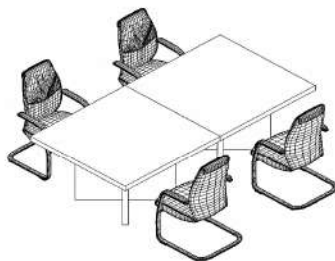

169,901.40

Наименование/Артикул	Цена
ZCT 1819H (L) - 1 шт.	69,429.70
THC 85 - 1 шт	19,820.30
TCW 85-1 - 1 шт	17,472.60
AHD 42-2 - 1 шт	13,005.00
ALD 42-2 - 1 шт	6,623.20
AMGT 42-1 - 2 шт	7,055.00
AMGT 42-F - 2 шт	4,413.20
ZP 180 - 1 шт	11,235.30
ZSH 1945-2 - 1 шт	20,847.10

Кабинет руководителя ZENN

Комбинация №3