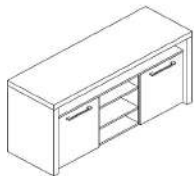

Комбинации элементов

Кабинет руководителя ZENN

Комбинация №1

176,998.90

Наименование/Артикул	Цена
ZST 189 - 1 шт.	35,834.30
ZB 127 - 1 шт.	18,337.90
ZTF-3D - 1 шт.	48,856.30
TMC 85 - 2 шт	26,227.60
AMGT 42-1 - 4 шт	14,110.00
AMGT 42-F - 4 шт	8,826.40
ZSM 1145-2 - 1 шт	13,571.10
ZP 180 - 1 шт	11,235.30

Кабинет руководителя ZENN

Комбинация №2